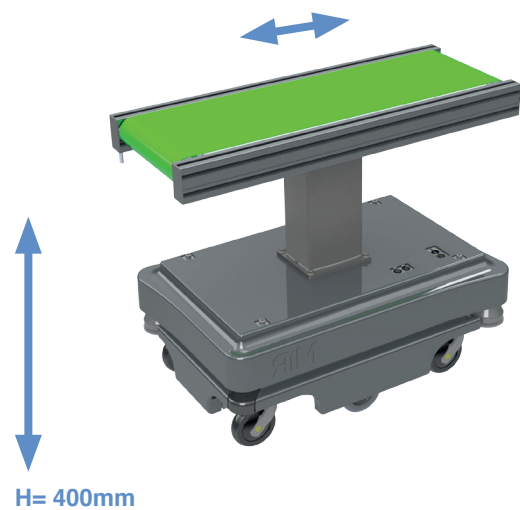

TRAIINO CARRELLI CON PERNO

- MIR traino 250 kg
- MIR traino 400 kg

SISTEMA DI SOLLEVAMENTO CARRELLO

Portata 100 Kg

COLONNA DI SOLLEVAMENTO CON NASTRO DI TRASPORTO  
Portata massima 50 Kg